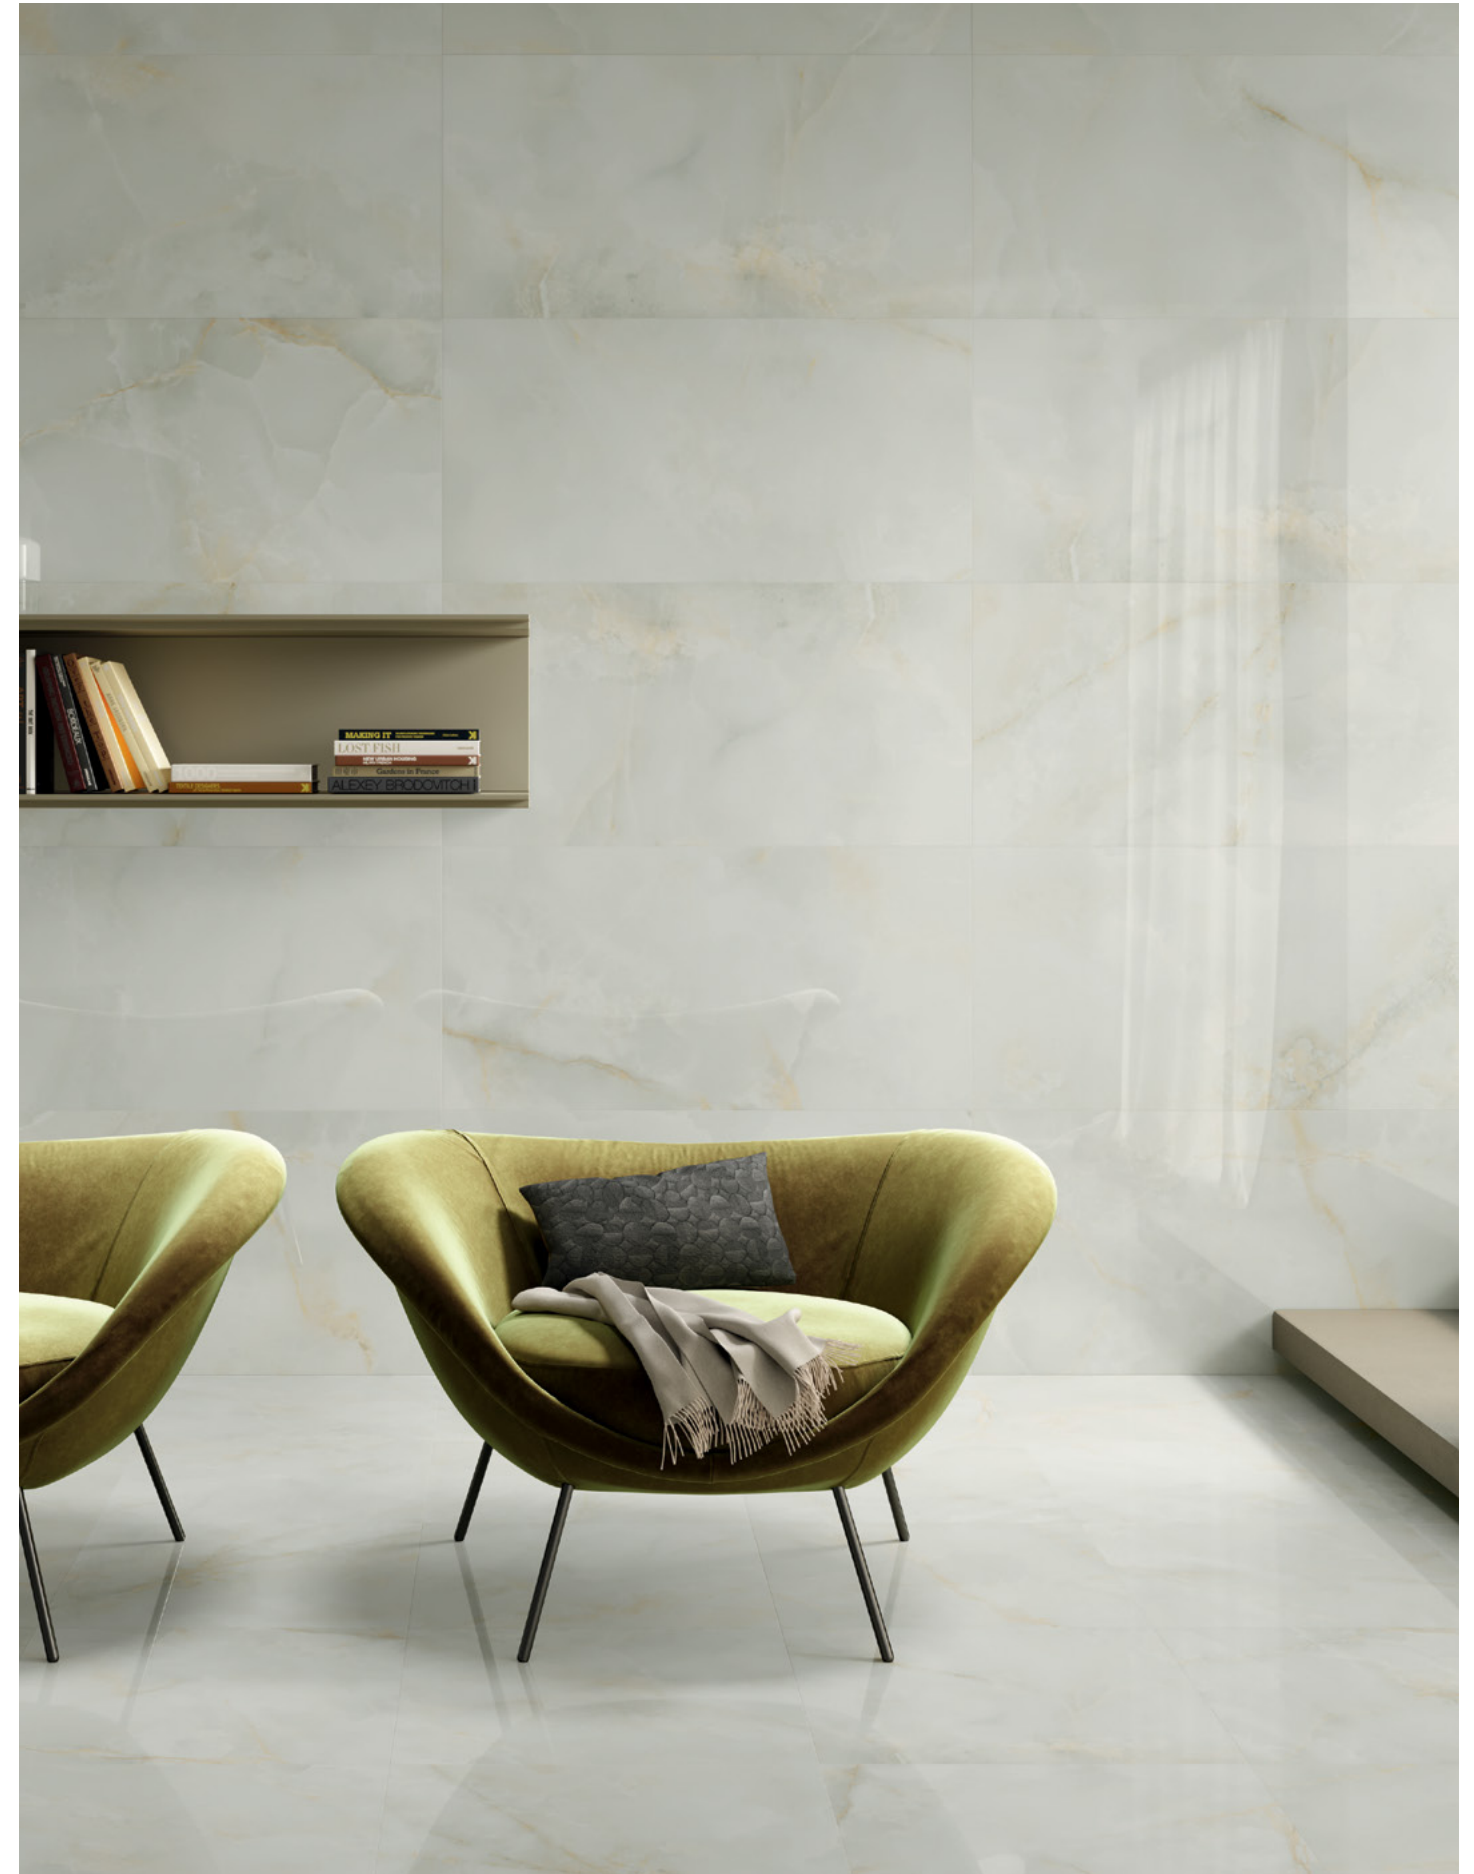

Skirting	Size	TR	PCK
Cut Skirting - 120 x 120 RC1212	10 x 60	25	15
Cut Skirting - 60 x 120 / 60 x 60	10 x 60	20	15

Quios Cream Pulido 240 x 120 cm. Quios Cream Pulido 120 x 120 cm.

Quios

Porcelain tiles

Quios Silver Pulido
240 x 120 cm.

BP2412P

Quios Silver Pulido
60 x 60 cm. Rectified PR6060P

Quios Silver Pulido
60 x 120 cm.

P6012P

Quios Silver Pulido
120 x 120 cm.

P1212P

Different patterns: 4
Thickness: 7 mm.

Size	Pz/Box	M ² /Box	Kg/Box	M ² /Pa	Box/Pa	Kg/Pa
120 x 120	1	1,44	32,50	57,60	40	1.360
60 x 120	2	1,44	32,50	46,08	32	1.072
60 x 60	3	1,08	23,00	51,84	48	1.104

Skirting	Size	TR	PCK
Cut Skirting - 120 x 120 RC1212	10 x 60	25	15
Cut Skirting - 60 x 120 / 60 x 60	10 x 60	20	15

Quios Silver Pulido 60 x 120 cm. Quios Silver Pulido 120 x 120 cm.

www.enmon.ca