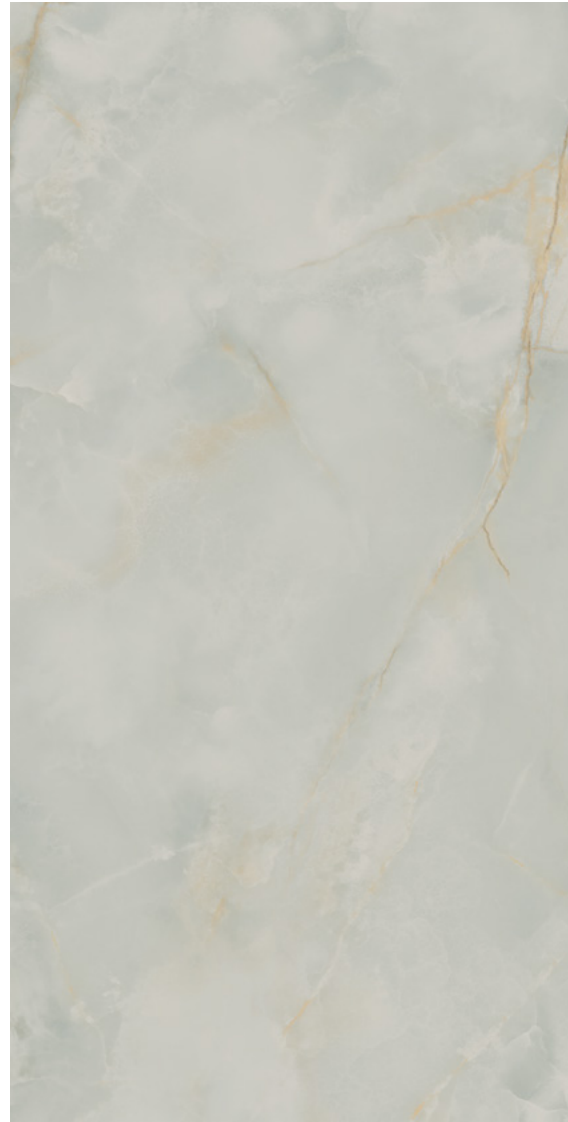

P6012P

Quios Cream Pulido
120 x 120 cm.

P1212P

Different patterns: 4
Thickness: 7 mm.

Size	Pz/Box	M ² /Box	Kg/Box	M ² /Pa	Box/Pa	Kg/Pa
120 x 120	1	1,44	32,50	57,60	40	1.360
60 x 120	2	1,44	32,50	46,08	32	1.072
60 x 60	3	1,08	23,00	51,84	48	1.104

Skirting	Size	TR	PCK
Cut Skirting - 120 x 120 RC1212	10 x 60	25	15
Cut Skirting - 60 x 120 / 60 x 60	10 x 60	20	15

Quios Cream Pulido 240 x 120 cm. Quios Cream Pulido 120 x 120 cm.

Quios

Porcelain tiles

Quios Silver Pulido
240 x 120 cm.