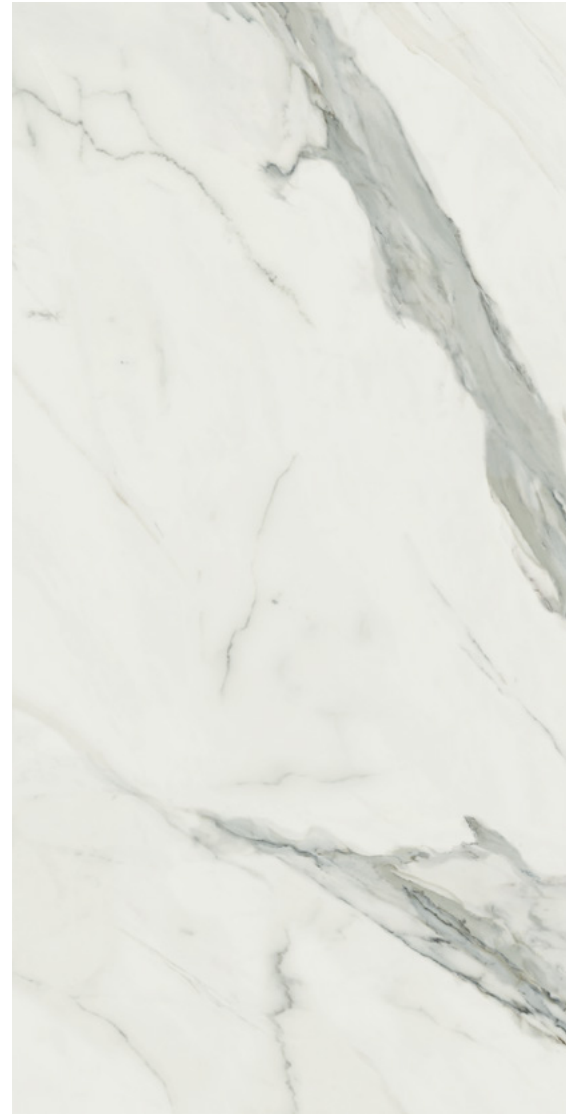

ENMON
NORTH AMERICA

PATMOS

■ COLLECTION

Patmos
Porcelain tiles

Patmos Pulido
240 x 120 cm.

BP2412V

Patmos Pulido
60 x 120 cm.

P6012P

Patmos Pulido
120 x 120 cm.

P1212V

Different patterns: 6
Thickness: 7 mm.

Size	Pz/Box	M ² /Box	Kg/Box	M ² /Pa	Box/Pa	Kg/Pa
120 x 120	1	1,44	32,50	57,60	40	1.360
60 x 120	2	1,44	32,50	46,08	32	1.072

Skirting	Size	TR	PCK
Cut Skirting - 120 x 120 RC1212	10 x 60	25	15
Cut Skirting - 60 x 120	10 x 60	20	15